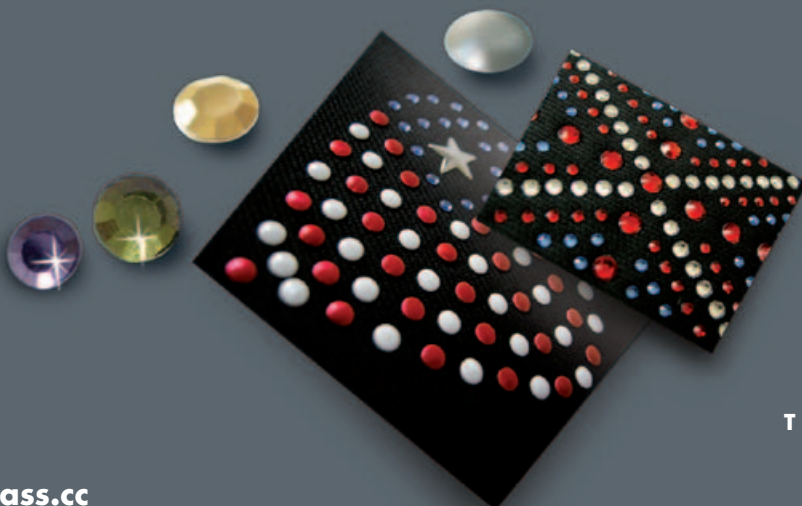

Endlos-Libero-C8

43048-C8

Maschine für Transfermotive
12 Stationen (verschiedene Elemente)
4 x Formen und 8 x runde Elemente

- Endlose Produktion möglich
- Arbeitet über Stunden ohne Bedienpersonal

Endless-Libero-C8

43048-C8

machine to make Transfer motifs
12 stations (different elements)
4 x shapes and 8 x round elements

- endless production is possible
- works over hours without operating staff

N&H
Nagel+Hermann

Nagel&Hermann OG
Sonnenstrasse 2, A-6890 Lustenau
T +43 (0)5577 85484, F +43 (0)5577 82465
office@strass.cc, www.strass.cc